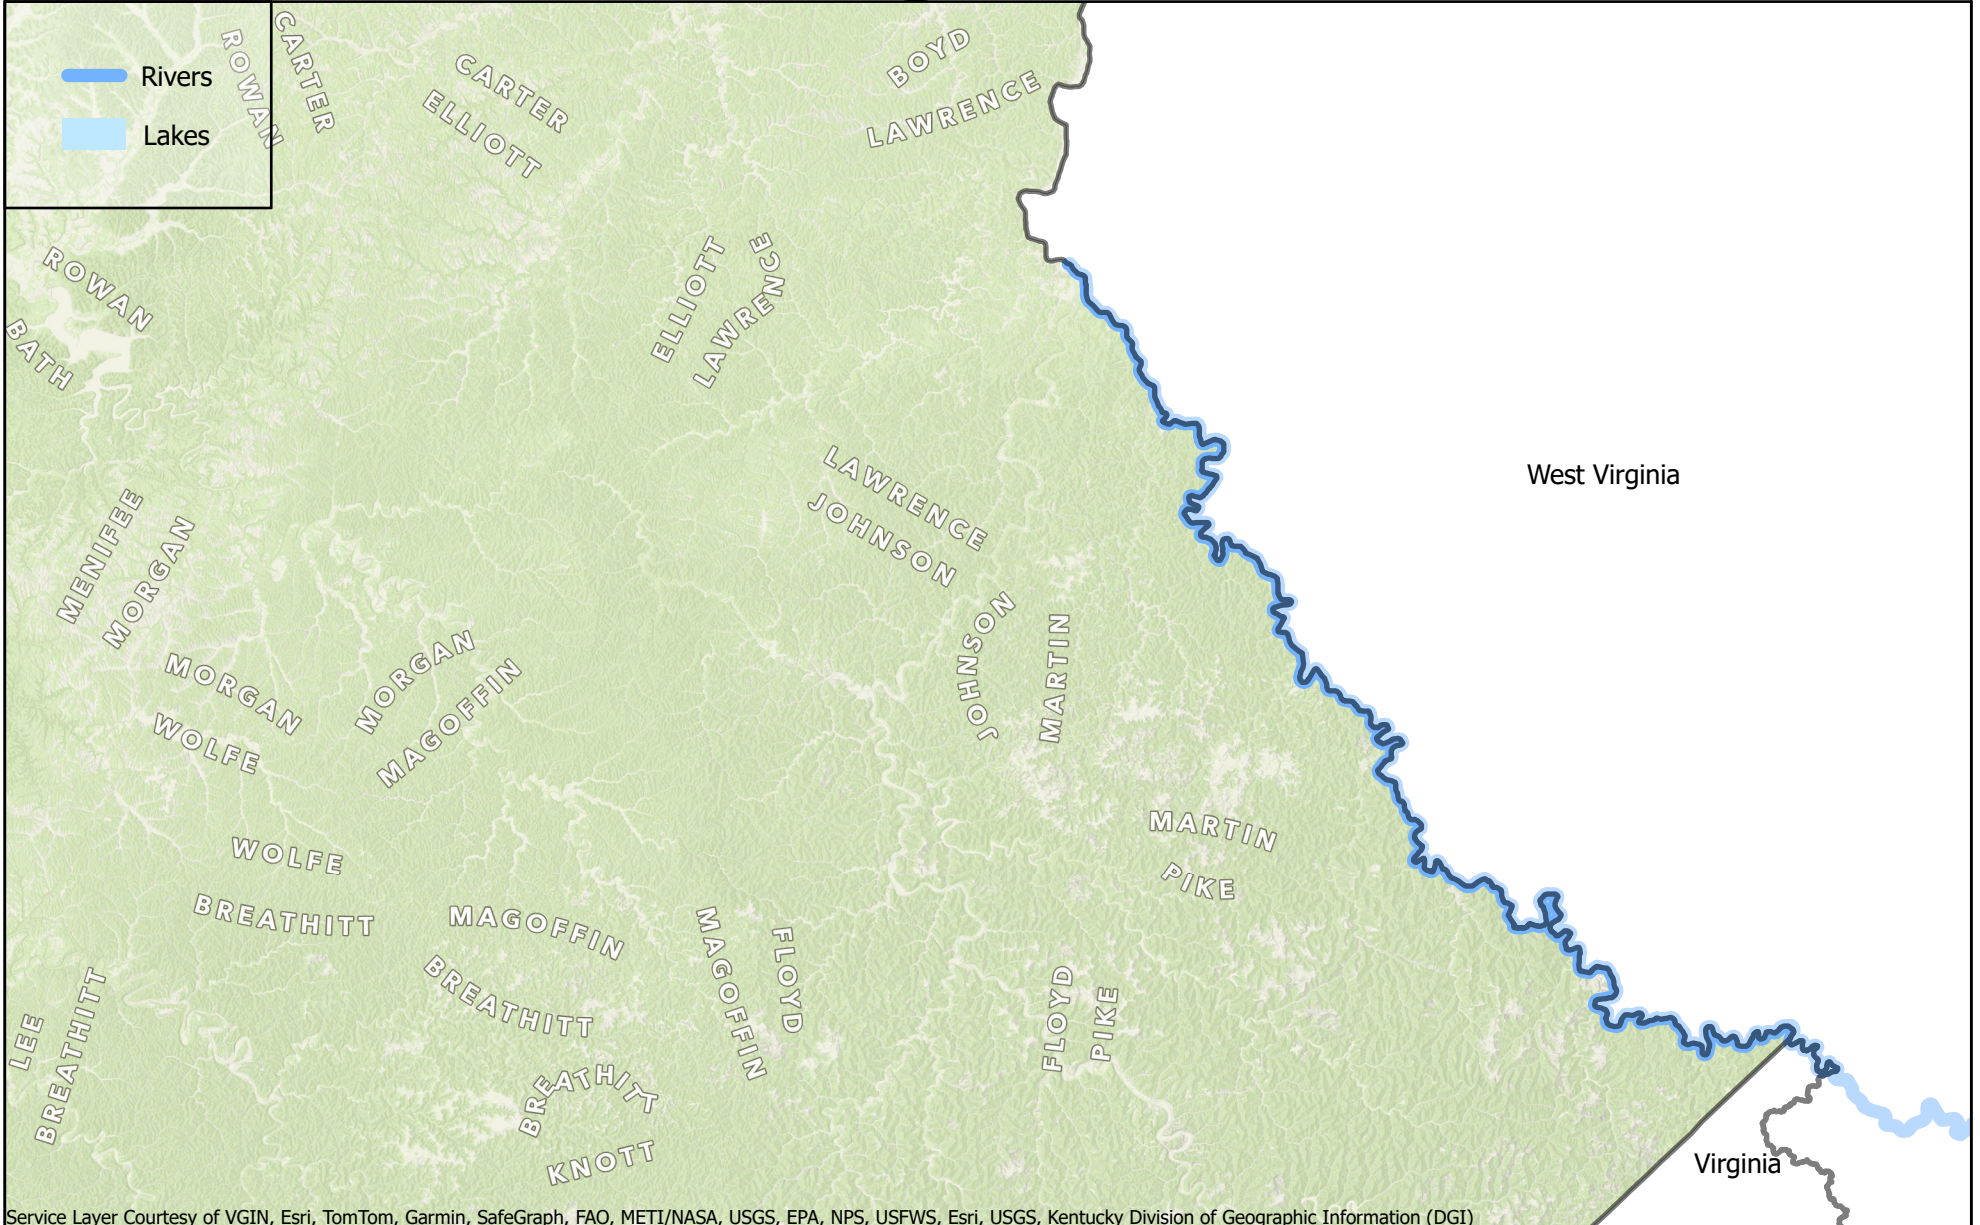

Tug Fork

0 3.5 7 14 21 28 Miles

2/25/2025 2:55 PM